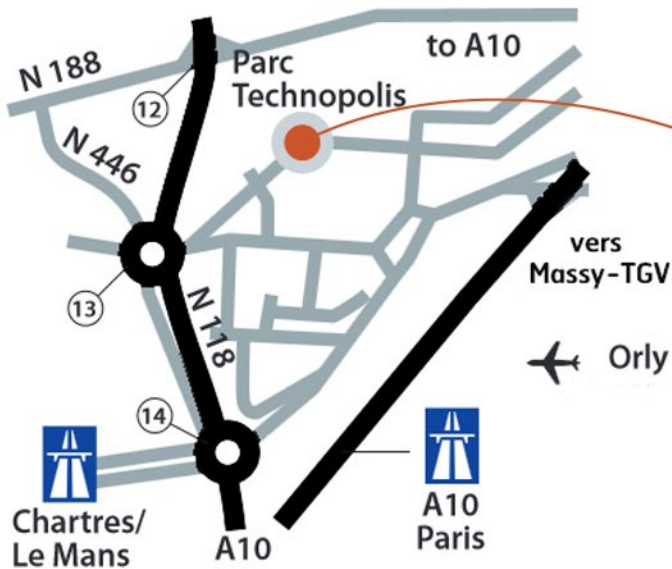

### Accès :

o Par la route :

Coordonnées GPS (48°41'20.1"N 2°11'34.5"E)

- o Depuis la gare Massy-Palaiseau, (accès RER B et RER C)
- o Bus Ligne n°22 arrêt « Canada »